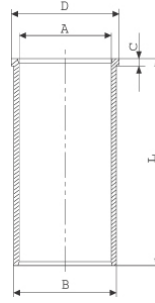

NISSAN - Ø 96

87-71651-STD

**Motor Özellikleri**  
(Engine Specifications)

İmalatçı (Manufacturer):  
NISSAN  
Çap (Diameter): Ø 96  
FM Grup No: 6506

**TD 27 AD-2**  
4 Sil. Dizel 2700cc 62-73  
Kw (85-99 Ps ) 21, 8:1  
PICK-UP, URBAN  
1986 - 1997

**Piston Ölçüleri**  
(Piston Dimensions)

A : 50.250  
B - : 0.470  
D : 86.000  
E : 15.000

Pim : 30 x 74

**Piston Özellikleri**  
(Piston Features)

Segman Taşıyıcı  
(Ring Carrier)  
Çelik Plaka  
(Steel Strut)  
Gözarası Konik  
(Conical Eye Gap)

**Piston Parça No**  
(Piston Part No)

87-876500-02  
87-71651-STD  
87-876507-02  
87-71651-0,50

**Segman Seti**  
(Ring Set)

06-876500-00-STD  
06-876507-00-0,50 mm  
2.500 CRP KV1  
2.000 CRP KV1  
3.000 CRP STD

**Silindir Gömleği**  
(Liner)

14-020950-00-D  
B : 99.100  
L : 162.000  
D : 105.000  
C : 6.000

**Silindir Kit**  
(Assembly Set)

**Piston - Blok Montaj**  
Yüksekliği  
(Piston - Block  
Assembly Height)