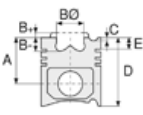

NISSAN - Ø 89

87-71654-STD

Motor Özellikleri
(Engine Specifications)

İmalatçı (Manufacturer):
NISSAN
Çap (Diameter): Ø 89
FM Grup No: 6510

YD25DDTI
4 Sil. Dizel 2500cc
126-128 kw /171-174 Ps
NAVARA 2.5 dci 16V,
PATHFINDER 2.5 dci 16V
2005...

Piston Ölçüleri
(Piston Dimensions)

A : 48.900
B- : 19.200
BØ : 44.400
C1 : 1.150
C2 : 1.200
D : 73.900
E : 10.000

Pim : 28 x 70,9

Piston Özellikleri
(Piston Features)

Segman Taşıyıcı
(Ring Carrier)
Soğutma Kanallı
(Cooling Gallery)
Yağ Püskürtme Oyuğu
(Oil Jet Cut-Out)
Gözarası Konik
(Conical Eye Gap)

Piston Parça No
(Piston Part No)

87-436100-02
87-71654-STD

87-436107-02
87-71654-0,50

Segman Seti
(Ring Set)

06-436100-10-STD
06-436107-10-0,50 mm

2.000 NT ST
2.000 P STD
3.000 NT ST

Silindir Gömleği
(Liner)