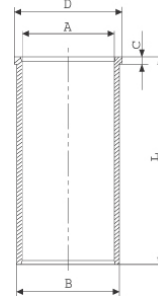

Piston - Blok Montaj
Yüksekliği
(Piston - Block
Assembly Height)

İmalatçı (Manufacturer):
OPEL
Çap (Diameter): Ø 86
FM Grup No: 6621

A : 30.400
B - : 3.160
BØ : 59.000
C1 : 1.650
D : 55.400
E : 5.500

87-306807-04
87-71665-0502
0,40 mm Kısa (Short)
87-306800-02
87-71665-STD

Piston Özellikleri
(Piston Features)

Biyel Koluna Sıkı Geçme
(Close-fit to
Connecting Rod)
Gözarası Konik
(Conical Eye Gap)