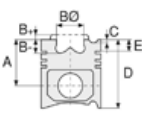

OPEL - Ø 77,6

87-71666-STD

Motor Özellikleri
(Engine Specifications)

Piston Ölçüleri
(Piston Dimensions)

Piston Parça No
(Piston Part No)

Segman Seti
(Ring Set)

Silindir Gömleği
(Liner)

Silindir Kit
(Assembly Set)

Piston - Blok Montaj
Yüksekliği
(Piston - Block
Assembly Height)

İmalatçı (Manufacturer):
OPEL
Çap (Diameter): Ø 77,6
FM Grup No: 6652

A : 31.300
B : 2.450
D : 55.750
E : 3.000

87-144200-02
87-71666-STD
87-144207-02
87-71666-050

06-144200-50-STD
06-144207-50 0,50 mm
1.200 NT ST
1.500 P GOE
2.000 CR ST

Z1,4XE - GLHB
4 Sil. Benzinli 1389cc
66 Kw(90 PS) 10,46:1
ASTRA 1,4, CORSA 1,4,
E 16, SE 16 V, CE 16,
SE ENJ/K
1999....

Pim: 18 x 55

Piston Özellikleri
(Piston Features)

Biyel Koluna Sıkı Geçme
(Close-fit to
Connecting Rod)
Gözarası Konik
(Conical Eye Gap)