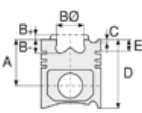

OPEL - Ø 73,4

87-71667-STD

**Motor Özellikleri**  
(Engine Specifications)

İmalatçı (Manufacturer):  
OPEL  
Çap (Diameter): Ø 73,4  
FM Grup No: 6651

**Z1,4XEP EURO 4**  
4 Sil. Benzinli 1364cc  
66 Kw(90 PS) 10,5:1  
Katalizörlü  
ASTRA 1.4, CORSA 1.4,  
MERIVA 1.4  
2001....

**Piston Ölçüleri**  
(Piston Dimensions)

A : 23.000  
B - : 1.250  
BØ : 53.500  
C1 : 1.330  
C2 : 1.350  
D : 44.000  
E : 3.900

Pim: 18 x 51

**Piston Özellikleri**  
(Piston Features)

Biyel Koluna Sıkı Geçme  
(Close-fit to  
Connecting Rod)  
Gözarası Konik  
(Conical Eye Gap)

**Piston Parça No**  
(Piston Part No)

87-878800-02  
87-71667-STD  
87-878807-02  
87-71667-050

**Segman Seti**  
(Ring Set)

06-878800-50-STD  
06-878807-50 0,50 mm  
1.200  NT ST  
1.200  P F14  
2.000  CR ST