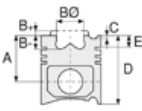

OPEL - Ø 77,6

87-71677-STD

Motor Özellikleri
(Engine Specifications)

Piston Ölçüleri
(Piston Dimensions)

Piston Parça No
(Piston Part No)

Segman Seti
(Ring Set)

Silindir Gömleği
(Liner)

Silindir Kit
(Assembly Set)

Piston - Blok Montaj
Yüksekliği
(Piston - Block
Assembly Height)

İmalatçı (Manufacturer):
OPEL
Çap (Diameter): Ø 77,6
FM Grup No: 6605

A : 32.050
B- : 3.300
D : 52.500
E : 6.400

87-307100-02
87-71677-STD

87-307107-02
87-71677 050

06-307100-20-STD
06-307107-20 0,50 mm

1.500 CRP KV1
1.500 P STD
2.000 CRP STD

C 1.4NZ
4 Sil. Benzinli 1396cc
44 Kw (60 PS) 9,4:1
ASTRA, CORSA,
KADETT
1991....

Pim: 18 x 55

Piston Özellikleri
(Piston Features)

Biyel Koluna Sıkı Geçme
(Close-fit to
Connecting Rod)
Gözarası Düz
(Flat Eye Gap)