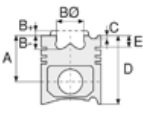

OPEL - Ø 77,6

87-71678-STD

**Motor Özellikleri**  
(Engine Specifications)

İmalatçı (Manufacturer):  
OPEL  
Çap (Diameter): Ø 77,6  
FM Grup No: 6606

**X1.4 XE**  
4 Sil. Benzinli 1389cc  
66 Kw (90 PS) 10,5:1  
16 v Enjeksiyonlu,  
Katalizörlü  
(16 v Injection,  
With Catalyst)  
ASTRA 1,4i 16v,  
CORSA CDX 1,4i 16v,  
TIGRA 1,4i 16v  
1994 - 2000

**Piston Ölçüleri**  
(Piston Dimensions)

A : 32.050  
B : 0.300  
C1 : 0.650  
D : 57.050  
E : 5.500

Pim: 18 x 55

**Piston Özellikleri**  
(Piston Features)

Çelik Plaka  
(Steel Strut)  
Biyel Koluna Sıkı Geçme  
(Close-fit to  
Connecting Rod)  
Gözarası Konik  
(Conical Eye Gap)

**Piston Parça No**  
(Piston Part No)

87-307100-22  
87-71678-STD  
87-307107-22  
87-71678 050

**Segman Seti**  
(Ring Set)

06-307100-20-STD  
06-307107-20 0,50 mm  
1.500 CRP KV1  
1.500 P STD  
3.000 CRP STD