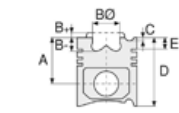

OPEL - Ø 81,6

87-71680-STDA

**Motor Özellikleri**  
(Engine Specifications)

İmalatçı (Manufacturer):  
OPEL  
Çap (Diameter): Ø 81,6  
FM Grup No: 6614

**C2,5XE/X2,5XE**  
6 Sil. Benzinli 2498cc  
125 Kw (170 PS) 10,8:1  
DOHC V6,24 v  
Enjeksiyonlu (Injection),  
Ecotec CALİBRA 2,5,  
OMEGA 2.5 L V6,  
VECTRA 2,5  
1993....

**Piston Ölçüleri**  
(Piston Dimensions)

A : 30.450  
B : 0.630  
C1 : 2.000  
D : 50.400  
E : 6.400

Pim: 21 x 55,8

**Piston Özellikleri**  
(Piston Features)

Biyel Koluna Sıkı Geçme  
(Close-fit to  
Connecting Rod)  
Gözarası Düz  
(Flat Eye Gap)

**Piston Parça No**  
(Piston Part No)

87-307700-12  
87-71680-STDA  
87-307707-12  
87-71680 050A

**Segman Seti**  
(Ring Set)

06-307700-20-STD  
06-307707-20 0.50 mm  
1.500 CRP KVI  
1.500 P STD  
3.000 CRP STD