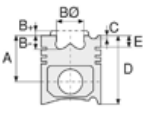

OPEL - Ø 79

87-71682-STD

Motor Özellikleri
(Engine Specifications)

İmalatçı (Manufacturer):
OPEL
Çap (Diameter): Ø 79
FM Grup No: 6608

1.2 S
4 Sil. Benzinli 1196cc
40/44 Kw (54/60 PS) 9,2:1
ASCONA, KADETT,
MANTA
1971 - 1987

Piston Ölçüleri
(Piston Dimensions)

A : 38.000
B - : 2.000
D : 76.000
E : 7.400

Pim: 20 x 65

Piston Özellikleri
(Piston Features)

Çelik Plaka
(Steel Strut)
Biyel Koluna Sıkı Geçme
(Close-fit to
Connecting Rod)
Gözarası Düz
(Flat Eye Gap)

Piston Parça No
(Piston Part No)

87-304200-02
87-71682-STD
87-304207-02
87-71682 050
87-304211-02
87-71682 100

Segman Seti
(Ring Set)

06-304200-00-STD
06-304207-00 0,50 mm
06-304211-00 1,00 mm
2.000 CRP STD
2.000 P STD
5.000 P STD