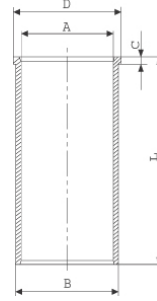

Pim: 18 x 55

**Piston Özellikleri**  
(Piston Features)

Çelik Plaka  
(Steel Strut)  
Biyel Koluna Sıkı Geçme  
(Close-fit to  
Connecting Rod)  
Gözarası Konik  
(Conical Eye Gap)

**Piston Parça No**  
(Piston Part No)

06-307800-50-STD  
06-307807-50 0,50 mm  
06-307811-50 1,00 mm

1.200 CR ST  
1.500 P STD  
2.500 CR ST

06-125600-50-STD  
06-125607-50 0,50 mm  
06-125611-50 1,00 mm

1.200 NT ST  
1.500 P STD  
2.500 CR ST

**Silindir Gömleği**  
(Liner)

14-022260-00-D

B : 82.000  
L : 130.000  
D : 83.500  
C : 5.000

**Silindir Kit**  
(Assembly Set)

**Piston - Blok Montaj**  
Yüksekliği  
(Piston - Block  
Assembly Height)