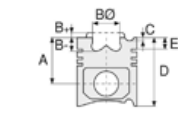

OPEL - Ø 79

87-71683-STD

**Motor Özellikleri**  
(Engine Specifications)

İmalatçı (Manufacturer):  
OPEL  
Çap (Diameter): Ø 79  
FM Grup No: 6609

**X1.6 XE/XEL**

4 Sil. Benzinli 1598cc  
74/78 Kw (101/106 PS)  
10,5:1

16 v Enjeksiyonlu,  
Katalizörlü  
(16 v Injection,  
With Catalyst)  
ASTRA, CORSA,  
TIGRA, VECTRA  
1991 - 1995

**Piston Ölçüleri**  
(Piston Dimensions)

A : 28.000  
B- : 0.800  
BØ : 60.200  
C1 : 1.900  
C2 : 2.150  
D : 48.000  
E : 5.900

Pim: 18 x 55

**Piston Özellikleri**  
(Piston Features)

Çelik Plaka  
(Steel Strut)  
Biyel Koluna Sıkı Geçme  
(Close-fit to  
Connecting Rod)  
Gözarası Konik  
(Conical Eye Gap)

**Piston Parça No**  
(Piston Part No)