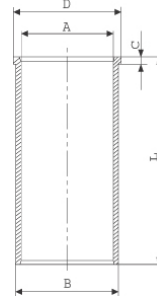

Piston Ölçüleri
(Piston Dimensions)

A : 30.400
B - : 5.000
BØ : 52.300
BX : 7.200
BY : 3.650
D : 50.400
E : 5.500

Pim: 21 x 61,5

Piston Özellikleri
(Piston Features)

Çelik Plaka
(Steel Strut)
Biyel Koluna Sıkı Geçme
(Close-fit to
Connecting Rod)
Gözarası Konik
(Conical Eye Gap)

Piston Parça No
(Piston Part No)

87-306800-22
87-71693-STD
87-306807-22
87-71693 050
87-306811-22
87-71693 100

Segman Seti
(Ring Set)

06-306800-20-STD
06-306807-20 0,50 mm
06-306811-20 1.00 mm
1.500 CRP KVI
1.500 P STD
3.000 CRP STD

Silindir Gömleği
(Liner)

14-020410-00-D
B : 89.000
L : 135.000
D : 90.000
C : 5.000

Silindir Kit
(Assembly Set)

Piston - Blok Montaj
Yüksekliği
(Piston - Block
Assembly Height)