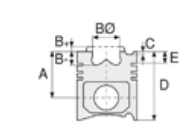

PEUGEOT - Ø 92

87-71774-STD A

Motor Özellikleri
(Engine Specifications)

İmalatçı (Manufacturer):
PEUGEOT
Çap (Diameter): Ø 92
FM Grup No: 7115

DJ5TDI/TED
4 Sil. Dizel 2446cc
Boxer 2,5 TD
1997...

Piston Ölçüleri
(Piston Dimensions)

A : 57.000
B- : 18.250
BØ : 41.000
BX : 3.700
BY : 0.700
C1 : 1.500
D : 89.000
E : 8.300

Pim : 34 x 68

Piston Özellikleri
(Piston Features)

Segman Taşıyıcı
(Ring Carrier)
Soğutma Kanallı
(Cooling Gallery)
Gözarası Konik
(Conical Eye Gap)

Piston Parça No
(Piston Part No)

87-884700-12
87-71774-STD A
87-884707-12
87-71774-050A

Segman Seti
(Ring Set)

06-884700-90-STD
06-884707-90-0,50 mm
3.500 CKP KV1
2.000 P STD
3.500 CRP STD

Silindir Gömleği
(Liner)

14-020190-00-D
B : 96.000
L : 160.000
D : 99.000
C : 5.000

Silindir Kit
(Assembly Set)

Piston - Blok Montaj
Yüksekliği
(Piston - Block
Assembly Height)

1,30mm Conta ile
(With Gasket)
+0,50 / +0,60