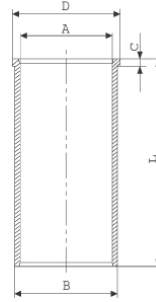

PEUGEOT - Ø 92

87-71774-STD A

Motor Özellikleri
(Engine Specifications)

İmalatçı (Manufacturer):
PEUGEOT
Çap (Diameter): Ø 92
FM Grup No: 7115

DJ5TDI/TED
4 Sil. Dizel 2446cc
Boxer 2,5 TD
1997...

Piston Ölçüleri
(Piston Dimensions)

A : 57.000
B- : 18.250
BØ : 41.000
BX : 3.700
BY : 0.700
C1 : 1.500
D : 89.000
E : 8.300

Pim : 34 x 68

Piston Özellikleri
(Piston Features)

Segman Taşıyıcı
(Ring Carrier)
Soğutma Kanallı
(Cooling Gallery)
Gözarası Konik
(Conical Eye Gap)

Piston Parça No
(Piston Part No)

87-884700-12
87-71774-STD A
87-884707-12
87-71774-050A

Segman Seti
(Ring Set)

06-884700-90-STD
06-884707-90-0,50 mm
3.500 CKP KV1
2.000 P STD
3.500 CRP STD

Silindir Gömleği
(Liner)

14-020190-00-D
B : 96.000
L : 160.000
D : 99.000
C : 5.000

Silindir Kit
(Assembly Set)

Piston - Blok Montaj
Yüksekliği
(Piston - Block
Assembly Height)

1,30mm Conta ile
(With Gasket)
+0,50 / +0,60