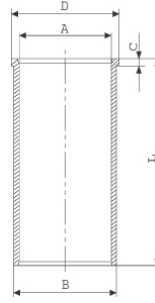

PEUGEOT - Ø 92

87-71775-STD

Motor Özellikleri
(Engine Specifications)

İmalatçı (Manufacturer):
PEUGEOT
Çap (Diameter): Ø 92
FM Grup No: 7116

Dj5
4 Sil. Dizel 2446cc
Boxer 2,5 D
1996...

Piston Ölçüleri
(Piston Dimensions)

A : 49.740
B - : 1.750
D : 79.900
E : 13.800

Pim : 34 x 58

Piston Özellikleri
(Piston Features)

Yağ Püskürtme Oyuğu
(Oil Jet Cut-Out)
Gözarası Konik
(Conical Eye Gap)

Piston Parça No
(Piston Part No)

87-884500-02
87-71775-STD
87-884507-02
87-71775-050

Segman Seti
(Ring Set)

06-884500-00-STD
06-884507-00-0,50 mm
2.250 CRP KV1
2.000 P STD
3.000 CRP STD

Silindir Gömleği
(Liner)

14-020190-00-D
B : 96.000
L : 160.000
D : 99.000
C : 5.000

Silindir Kit
(Assembly Set)

Piston - Blok Montaj
Yüksekliği
(Piston - Block
Assembly Height)

+0,40 / +0,60