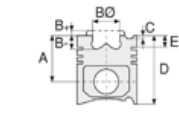

PEUGEOT - Ø 92

87-71775-STD

Motor Özellikleri
(Engine Specifications)

İmalatçı (Manufacturer):
PEUGEOT
Çap (Diameter): Ø 92
FM Grup No: 7116

Dj5
4 Sil. Dizel 2446cc
Boxer 2,5 D
1996...

Piston Ölçüleri
(Piston Dimensions)

A : 49.740
B - : 1.750
D : 79.900
E : 13.800

Pim : 34 x 58

Piston Özellikleri
(Piston Features)

Yağ Püskürtme Oyuğu
(Oil Jet Cut-Out)
Gözarası Konik
(Conical Eye Gap)

Piston Parça No
(Piston Part No)

87-884500-02
87-71775-STD
87-884507-02
87-71775-050

Segman Seti
(Ring Set)

06-884500-00-STD
06-884507-00-0,50 mm
2.250 CRP KV1
2.000 P STD
3.000 CRP STD

Silindir Gömleği
(Liner)

14-020190-00-D
B : 96.000
L : 160.000
D : 99.000
C : 5.000

Silindir Kit
(Assembly Set)