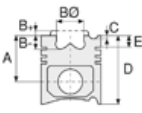

PEUGEOT - Ø 77

87-71779-STD

Motor Özellikleri
(Engine Specifications)

İmalatçı (Manufacturer):
PEUGEOT
Çap (Diameter): Ø 77
FM Grup No: 7101

TUD 5
4 Sil. Dizel 1527cc
42 Kw (57 PS) 23:1
SOHC 8v
106 1.5D 2 SERİSİ
1996....

Piston Ölçüleri
(Piston Dimensions)

A : 40.400
B- : 1.600
D : 66.300
E : 11.000

Pim: 23 x 60

Piston Özellikleri
(Piston Features)

Yağ Püskürtme Oyuğu
(Oil Jet Cut-out)
Gözarası Düz
(Flat Eye Gap)

Piston Parça No
(Piston Part No)

87-325800-02
87-71779-STD

87-325806-02
87-71779 040

Segman Seti
(Ring Set)

06-325800-00-STD
06-325806-00 0,40 mm

2.000 CKP KV1
1.750 P STD
3.000 CRP STD

Silindir Gömleği
(Liner)

Silindir Kit
(Assembly Set)

Piston - Blok Montaj
Yüksekliği
(Piston - Block
Assembly Height)