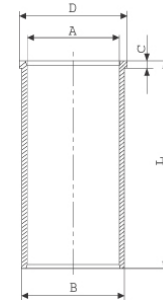

Piston Ölçüleri
(Piston Dimensions)

A : 28.310
D : 52.810
E : 5.260
Pim : 19 x 62

Piston Özellikleri
(Piston Features)

Biyel Koluna Sıkı Geçme
(Close-Fit to Connecting Rod)
Gözarası Düz
(Flat Eye Gap)

Piston Parça No
(Piston Part No)

87-887400-42
87-71941-STD
ESKİ KOD (Old Code):
71858

87-887407-42
87-71941-0,50

Segman Seti
(Ring Set)

06-887400-50-STD
06-887407-50-0,50 mm

1.500 CKP KVI
1.500 P GOE44
2.500 CRP ST

Silindir Gömleği
(Liner)

14-022340-00-D
B : 82.500
L : 129.000
D : 84.000
C : 5.000

Silindir Kit
(Assembly Set)

Piston - Blok Montaj
Yüksekliği
(Piston - Block
Assembly Height)