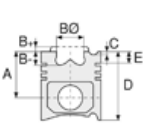

RENAULT - Ø 79,5

87-71941-STD

Motor Özellikleri
(Engine Specifications)

İmalatçı (Manufacturer):
RENAULT
Çap (Diameter): Ø 79,5
FM Grup No: 7274

K7M 732
4 Sil. Benzinli 1600cc
90 HP CLIO,
DACIA LOGAN 1,6
2004...

Piston Ölçüleri
(Piston Dimensions)

A : 28.310
D : 52.810
E : 5.260
Pim : 19 x 62

Piston Özellikleri
(Piston Features)

Biyel Koluna Sıkı Geçme
(Close-Fit to Connecting Rod)
Gözarası Düz
(Flat Eye Gap)

Piston Parça No
(Piston Part No)

87-887400-42
87-71941-STD
ESKİ KOD (Old Code):
71858

87-887407-42
87-71941-0,50

Segman Seti
(Ring Set)

06-887400-50-STD
06-887407-50-0,50 mm

1.500 CKP KVI
1.500 P GOE44
2.500 CRP ST

Silindir Gömleği
(Liner)

14-022340-00-D
B : 82.500
L : 129.000
D : 84.000
C : 5.000

Silindir Kit
(Assembly Set)

Piston - Blok Montaj
Yüksekliği
(Piston - Block
Assembly Height)