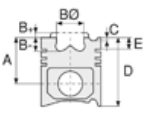

RENAULT - Ø 82,7

87-71945-STD

Motor Özellikleri
(Engine Specifications)

Piston Ölçüleri
(Piston Dimensions)

Piston Parça No
(Piston Part No)

Segman Seti
(Ring Set)

Silindir Gömleği
(Liner)

Silindir Kit
(Assembly Set)

Piston - Blok Montaj
Yüksekliği
(Piston - Block
Assembly Height)

İmalatçı (Manufacturer):
Renault
Çap (Diameter): 82,7
FM Grup No: 7247

A : 36.170
B- : 9.000
BØ : 70.000
D : 60.000
E : 9.000

87-887200-02
87-71945-STD