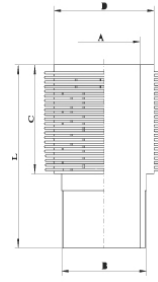

Piston Ölçüleri
(Piston Dimensions)

A : 30.400
D : 52.200
E : 3.500
Pim: 20 x 50

Piston Özellikleri
(Piston Features)

Gözarası Düz
(Flat Eye Gap)

Piston Parça No
(Piston Part No)

87-825700-62
87-72537-STDK

Segman Seti
(Ring Set)

06-825700-30-STD
2.500 GOE
2.500 GOE
4.000 STD

Silindir Gömleği
(Liner)

14-000310-00-WH
B : 115.000
L : 102.000
D : 130.000
C : 53.000

Silindir Kit
(Assembly Set)

88-825700-62-STD
88-72537-STDK

Piston - Blok Montaj
Yüksekliği
(Piston - Block
Assembly Height)

14-000350-00-WH
B : 106.000
L : 101.000
D : 130.000
C : 88.900

88-825700-72-STD
88-72537-STDL

87-825700-03
87-72537STD1B
0,30 mm Kısa (Short)