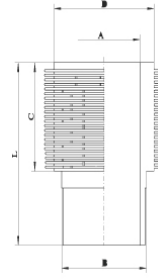

Piston Ölçüleri
(Piston Dimensions)

A : 30.400
D : 52.200
E : 3.500
Pim: 20 x 50

Piston Özellikleri
(Piston Features)

Gözarası Düz
(Flat Eye Gap)

Piston Parça No
(Piston Part No)

87-825700-62
87-72537-STDK

Segman Seti
(Ring Set)

06-825700-30-STD
2.500 GOE
2.500 GOE
4.000 STD

Silindir Gömleği
(Liner)

14-000310-00-WH
B : 115.000
L : 102.000
D : 130.000
C : 53.000

Silindir Kit
(Assembly Set)

88-825700-62-STD
88-72537-STDK

Piston - Blok Montaj
Yüksekliği
(Piston - Block
Assembly Height)

14-000350-00-WH
B : 106.000
L : 101.000
D : 130.000
C : 88.900

88-825700-72-STD
88-72537-STDL

87-825700-03
87-72537STD1B
0,30 mm Kısa (Short)