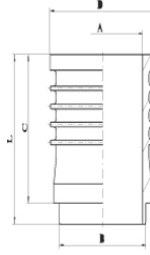

A : 31.480  
D : 65.600  
E : 4.500  
Pim : 18 x 63

**Piston Özellikleri**  
(Piston Features)

Gözarası Düz  
(Flat Eye Gap)

**Piston Parça No**  
(Piston Part No)

87-742600-12  
87-72540-STDA  
87-742605-12  
87-72540-025A  
87-742607-12  
87-72540-050A

**Segman Seti**  
(Ring Set)

06-742600-30-STD  
06-742605-30-0,25 mm  
06-742607-30-0,50 mm

2.500 P GOE  
2.500 P GOE  
4.000 P GOE

**Silindir Gömleği**  
(Liner)

14-000360-00  
B : 95.000  
L : 97.000  
D : 126.000  
C : 84.500

**Silindir Kit**  
(Assembly Set)

88-742600-12-STD  
88-72540-STDA

**Piston - Blok Montaj**  
Yüksekliği  
(Piston - Block  
Assembly Height)

87-742600-22  
87-72540-STDB  
87-742605-02  
87-72540-025  
87-742607-22  
87-72540-050B

06-742600-20-STD  
06-742605-20-0,25 mm  
06-742607-20-0,50 mm

2.500 GOE  
2.500 GOE  
4.000 GOE

14-000360-00

88-742600-22-STD  
88-72540-STDB

14-000360-00