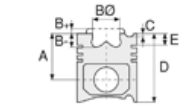

MERCEDES BENZ PKW - Ø 82

87-72576-STD

Motor Özellikleri
(Engine Specifications)

İmalatçı (Manufacturer):
MERCEDES BENZ PKW
Çap (Diameter): Ø 82
FM Grup No: 5894

M 271 E 18 948
4 Sil. Benzinli 1796cc
141 Kw(192 Ps) C200, C230,
CLK200, E200 KOMP.
2001 - 2005

Piston Ölçüleri
(Piston Dimensions)

A : 29.900
B- : 4.610
BØ : 71.200
C1 : 1.000
C2 : 4.000
D : 50.900
E : 5.600

Pim : 20 x 56

Piston Özellikleri
(Piston Features)

Sert Anotlama
(Hard Anodizing)
Gözarası Düz
(Flat Eye Gap)

Piston Parça No
(Piston Part No)

87-826400-02
87-72576-STD

87-826407-02
87-72576-050

Segman Seti
(Ring Set)

06-826400-50-STD
06-826407-50-0,50 mm

1.200 NT ST
1.500 P GOE
2.500 NT ST

Silindir Gömleği
(Liner)