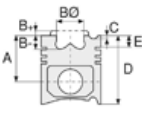

MERCEDES BENZ PKW - Ø 83

87-72579-STD

Motor Özellikleri
(Engine Specifications)

İmalatçı (Manufacturer):
MERCEDES BENZ PKW
Çap (Diameter): Ø 83
FM Grup No: 590124

OM

642.910/920/921/930/932/
940/950/960/961/970
6 Sil. Dizel 2987cc 211-224
PS 17, 7:1 CLS 320 CDI,
E 280 CDI, E 320
BLUETEC, E 320 CDI
2005 - 2009

Piston Ölçüleri
(Piston Dimensions)

A : 45.650
B- : 14.650
BØ : 43.400
C1 : 1.330
C2 : 1.490
D : 71.650
E : 10.200

Pim : 30 x 66

Piston Özellikleri
(Piston Features)

Segman Taşıyıcı
(Ring Carrier)
Soğutma Kanallı
(Cooling Gallery)
Yağ Püskürtme Oyuğu
(Oil Jet Cut-Out)
Gözarası Konik
(Conical Eye Gap)

Piston Parça No
(Piston Part No)

87-826600-02
87-72579-STD
Piston Sağ (Piston Right)

87-826607-02
87-72579-0,50

87-826600-12
87-72580-STD
Piston Sol (Piston Left)

87-826607-12
87-72580-0,50

Segman Seti
(Ring Set)