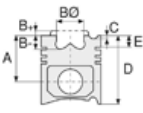

MERCEDES BENZ PKW- Ø 83

87-72581-STD

Motor Özellikleri
(Engine Specifications)

İmalatçı (Manufacturer):
MERCEDES BENZ PKW
Çap (Diameter): Ø 83
FM Grup No: 590127

OM642.830
6 Sil. Dizel 2987cc 170
Kw-231 Ps 17, 7:1
C 350 CDI (204)
2009...

Piston Ölçüleri
(Piston Dimensions)

A : 45.650
B- : 15.510
BØ : 47.100
C1 : 1.430
C2 : 1.070
D : 71.650
E : 10.200

Pim : 30 x 66

Piston Özellikleri
(Piston Features)

Segman Taşıyıcı
(Ring Carrier)
Soğutma Kanallı
(Cooling Gallery)
Yağ Püskürtme Oyuğu
(Oil Jet Cut-Out)
Gözarası Konik
(Conical Eye Gap)

Piston Parça No
(Piston Part No)

87-826900-02
87-72581-STD
Piston Sağ (Piston Right)
87-826900-12
87-72582-STD
Piston Sol (Piston Left)

Segman Seti
(Ring Set)

06-826900-00-STD
2.000 PVD GOE
2.000 CR F14
2.000 NT ST