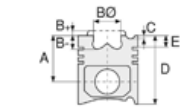

Motor Özellikleri
(Engine Specifications)

İmalatçı (Manufacturer):
MERCEDES BENZ PKW
Çap (Diameter): Ø 88
FM Grup No: 590128

OM 646.966
4 Sil. Dizel 110KW-150PS
C 200 CDI, C 220 CDI,
E 200 CDI, E 220 CDI
2007...

Piston Ölçüleri
(Piston Dimensions)

A : 44.300
B - : 13.800
B0 : 47.000
C1 : 2.307
C2 : 2.290
D : 74.300
E : 10.200

Pim : 30 x 70

Piston Özellikleri
(Piston Features)

Segman Taşıyıcı
(Ring Carrier)
Soğutma Kanallı
(Cooling Gallery)
Yağ Püskürtme Oyuğu
(Oil Jet Cut-Out)
Gözarası Konik
(Conical Eye Gap)

Piston Parça No
(Piston Part No)

87-877500-22
87-72591-STD

87-877507-22
87-72591-0,50

Segman Seti
(Ring Set)

06-877500-00-STD
06-877507-00-0,50 mm
06-877511-00-1,00 mm

2.500 CKP KV4
2.000 CRP KV4
3.000 CRP GOE