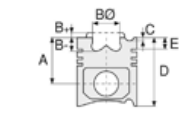

JOHN DEERE - Ø 106,5

87-73153-STD

**Motor Özellikleri**  
(Engine Specifications)

İmalatçı (Manufacturer):  
John Deere  
Çap (Diameter): 106,5  
FM Grup No: 4243

**6.8 L POWERTECH**  
**TIER 3**

6 Sil. Dizel 6800cc 139-  
225 HP  
7630, 7730, 7830, 7930  
2011....

**Piston Ölçüleri**  
(Piston Dimensions)

A : 71.600  
B- : 14.500  
BØ : 78.000  
D : 108.600  
E : 8.400

Pim: 41,275 x 77

**Piston Özellikleri**  
(Piston Features)

Segman Taşıyıcı  
(Ring Carrier)  
Gözarası Konik  
(Conical Eye Gap)