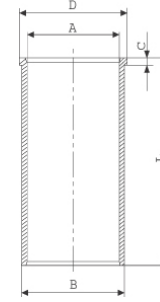

STEYR - Ø 126

06-362100-90-STD

Motor Özellikleri
(Engine Specifications)

İmalatçı (Manufacturer):
STEYR

Çap (Diameter): Ø 126
FM Grup No: 7905

WD 815,60 / 61 /
63 / 70

8 Sil. Dizel 11964cc
236 Kw(320 PS) 16:1
1290, 1291, 1490,
1491, 1890
1971...

Piston Ölçüleri
(Piston Dimensions)

Piston Özellikleri
(Piston Features)

Piston Parça No
(Piston Part No)

Segman Seti
(Ring Set)

06-362100-90-STD

3.500  CKP KV1
3.000  P STD
4.000  CRP STD

Silindir Gömleği
(Liner)

14-025420-00-DH

B : 132.000
L : 241.000
D : 136.000
C : 7.000

Silindir Kit
(Assembly Set)

Piston - Blok Montaj
Yüksekliği
(Piston - Block
Assembly Height)