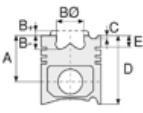

STEYR - Ø 126

06-362100-90-STD

Motor Özellikleri
(Engine Specifications)

İmalatçı (Manufacturer):
STEYR

Çap (Diameter): Ø 126
FM Grup No: 7905

WD 815,60 / 61 /
63 / 70

8 Sil. Dizel 11964cc
236 Kw(320 PS) 16:1
1290, 1291, 1490,
1491, 1890
1971...

Piston Ölçüleri
(Piston Dimensions)

Piston Özellikleri
(Piston Features)

Piston Parça No
(Piston Part No)

Segman Seti
(Ring Set)

06-362100-90-STD

3.500  CKP KV1
3.000  P STD
4.000  CRP STD

Silindir Gömleği
(Liner)

14-025420-00-DH

B : 132.000
L : 241.000
D : 136.000
C : 7.000

Silindir Kit
(Assembly Set)

Piston - Blok Montaj
Yüksekliği
(Piston - Block
Assembly Height)