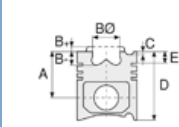

VOLKSWAGEN - Ø 75

06-404200-20-STD

**Motor Özellikleri**  
(Engine Specifications)

İmalatçı (Manufacturer):  
VOLKSWAGEN  
Çap (Diameter): Ø 75  
FM Grup No: 8602

**FY**

4 Sil. Benzinli 1272cc  
40Kw (54 PS) 8.2:1  
GOLF, JETTA, PASSAT,  
SANTANA  
1978 - 1983

**FZ**

4 Sil. Benzinli 1272cc  
44Kw (60 PS) 8.2:1  
GOLF, JETTA, PASSAT,  
SANTANA  
1978 - 1983

**Piston Ölçüleri**  
(Piston Dimensions)

**Piston Özellikleri**  
(Piston Features)

**Piston Parça No**  
(Piston Part No)

**Segman Seti**  
(Ring Set)

06-404200-20-STD  
06-404207-20 0,50 mm

1.750 CRP IKA  
2.000 P STD  
4.000 CRP STD

**Silindir Gömleği**  
(Liner)

**Silindir Kit**  
(Assembly Set)

**Piston - Blok Montaj**  
Yüksekliği  
(Piston - Block  
Assembly Height)