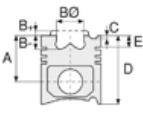

VOLVO - Ø 63,5

06-408600-00-STD

Motor Özellikleri
(Engine Specifications)

İmalatçı (Manufacturer):
VOLVO
Çap (Diameter): Ø 63,5
FM Grup No: 8801

TD 121
2 Sil. Dizel Bendix
tipi hava komp.
(Bendix type air comp.)
TDFL 0500 HAVA
KOMPRESORU
(Compressor)
1984...

Piston Ölçüleri
(Piston Dimensions)

Piston Parça No
(Piston Part No)

Segman Seti
(Ring Set)

06-408600-00-STD
06-408605-00-0,25 mm
06-408607-00-0,50 mm

2.385  P STD
2.385  P STD
2.385  P STD
2.385  P STD
2.385  P STD

Silindir Gömleği
(Liner)

Silindir Kit
(Assembly Set)

Piston - Blok Montaj
Yüksekliği
(Piston - Block
Assembly Height)