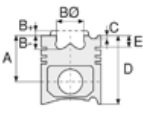

VOLKSWAGEN - Ø 76,51

06-502800-50-STD

Motor Özellikleri
(Engine Specifications)

Piston Ölçüleri
(Piston Dimensions)

Piston Parça No
(Piston Part No)

Segman Seti
(Ring Set)

Silindir Gömleği
(Liner)

Silindir Kit
(Assembly Set)

Piston - Blok Montaj
Yüksekliği
(Piston - Block
Assembly Height)

İmalatçı (Manufacturer):
VOLKSWAGEN
Çap (Diameter): Ø 76,51
FM Grup No: 8606

AKV
4 Sil. Benzinli 1390cc
44Kw (60 PS) 10.2:1
CADDY, POLO
1997 - 1999