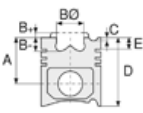

IVECO LKW - Ø 120

06-785300-20-STD

Motor Özellikleri
(Engine Specifications)

İmalatçı (Manufacturer):
IVECO LKW
Çap (Diameter): Ø 120
FM Grup No: 4026

8460.21.002.042.
102.106.708.710 ,
8465.21.002
6 Sil. Dizel 9500cc
Turbo
175.24 RSU, 190.24 TRU,
190.26 TRU, 260.26 TRU,
480.580, 510.24
1986....

8460.41
6 Sil. Dizel 9500cc 17:01
Turbo intercool
190.32 GV, 190.32 TRU,
220.32 TRU, 240.32 GV,
260.32 TRU
1987....

Piston Ölçüleri
(Piston Dimensions)

Piston Özellikleri
(Piston Features)

Piston Parça No
(Piston Part No)

Segman Seti
(Ring Set)

06-785300-20-STD

3.500  CR KV1
3.000  CR STD
5.000  CR STD

Goetze® LKZ-Ring®

Silindir Gömleği
(Liner)

Silindir Kit
(Assembly Set)

Piston - Blok Montaj
Yüksekliği
(Piston - Block
Assembly Height)