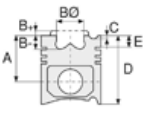

IVECO TRK - Ø 125

06-836000-20-STD

Motor Özellikleri
(Engine Specifications)

İmalatçı (Manufacturer):
IVECO LKW
Çap (Diameter): Ø 125
FM Grup No: 4125

8200.03/13
6 Sil. Dizel 10300cc 16,7:1
1974....

Piston Ölçüleri
(Piston Dimensions)

Piston Özellikleri
(Piston Features)

Piston Parça No
(Piston Part No)

Segman Seti
(Ring Set)

Silindir Gömleği
(Liner)

06-836000-20-STD

3.500 CRP IKA
3.000 STD
3.000 STD
5.500 CRP STD

Silindir Kit
(Assembly Set)

Piston - Blok Montaj
Yüksekliği
(Piston - Block
Assembly Height)