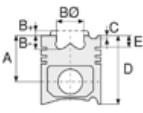

VM - Ø 105

06-897200-00-STD

Motor Özellikleri
(Engine Specifications)

İmalatçı (Manufacturer):
VM

Çap (Diameter): Ø 105
FM Grup No: 8401

VM 1053
Dizel

Piston Ölçüleri
(Piston Dimensions)

Piston Özellikleri
(Piston Features)

Piston Parça No
(Piston Part No)

Segman Seti
(Ring Set)

06-897200-00-STD

3.000 CRP KV1
2.500 P STD
2.500 P STD
5.000 CRP STD

Silindir Gömleği
(Liner)

Silindir Kit
(Assembly Set)

Piston - Blok Montaj
Yüksekliği
(Piston - Block
Assembly Height)