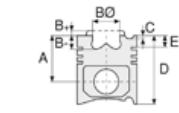

SUZUKI - Ø 74

06-961800-00-STD

Motor Özellikleri
(Engine Specifications)

İmalatçı (Manufacturer):
SUZUKI
Çap (Diameter): Ø 74
FM Grup No: 8104

G10

3 Sil. Benzinli 993cc
1000 Van, Cultus 1000,
Jimny 1000 Kamyon,
Swift 1000
1985 - 1989

Piston Ölçüleri
(Piston Dimensions)

Piston Özellikleri
(Piston Features)

Piston Parça No
(Piston Part No)

Segman Seti
(Ring Set)

06-961800-00-STD

1.200 CRP KVI
1.500 P STD
2.800 P STD

Silindir Gömleği
(Liner)