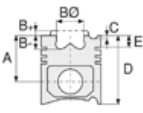

WESTINGHOUSE - Ø 63,5

06-990800-00-STD

Motor Özellikleri
(Engine Specifications)

İmalatçı (Manufacturer):
WESTINGHOUSE
Çap (Diameter): Ø 63,5
FM Grup No: 8904

TU-FLO 500 2

Dizel
Volvo TD 100,
Volvo TD 120,
Volvo TD 121,
Volvo TD 50,
Volvo TD 60,
Volvo TD 70

Piston Ölçüleri
(Piston Dimensions)

Piston Özellikleri
(Piston Features)

Piston Parça No
(Piston Part No)

Segman Seti
(Ring Set)

06-990800-00-STD
06-990805-00 0,25 mm
06-990807-00 0,50 mm

2.385		P	STD
2.385		P	STD
2.385		P	STD
3.160		P	STD
3.160		P	STD

Silindir Gömleği
(Liner)

Silindir Kit
(Assembly Set)

Piston - Blok Montaj
Yüksekliği
(Piston - Block
Assembly Height)