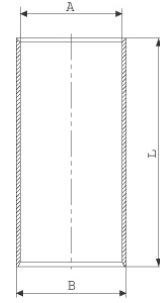

310 H/61
6 Sil. Dizel 11548cc 16:1
410, 410 A

Piston Ölçüleri
(Piston Dimensions)

Piston Özellikleri
(Piston Features)

Piston Parça No
(Piston Part No)

Segman Seti
(Ring Set)

Silindir Gömleği
(Liner)

Silindir Kit
(Assembly Set)

14-018002-00-D
B : 136.100
L : 282.000

Diştan 0,08 mm Farklı
(Outer 0.08 mm
Different)

Piston - Blok Montaj
Yüksekliği
(Piston - Block
Assembly Height)