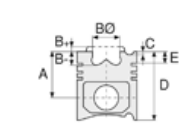

IVECO LKW - Ø 130

14-018002-00-D

Motor Özellikleri
(Engine Specifications)

İmalatçı (Manufacturer):
IVECO LKW
Çap (Diameter): Ø 130
FM Grup No: 4069

203 A/61
6 Sil. Dizel 11548cc
130 kW(177 PS) 16:1

203 H 61
6 Sil. Dizel 11548cc
132 kW(180 PS) 16:1

310 H/61
6 Sil. Dizel 11548cc 16:1
410, 410 A

Piston Ölçüleri
(Piston Dimensions)

Piston Özellikleri
(Piston Features)

Piston Parça No
(Piston Part No)

Segman Seti
(Ring Set)

Silindir Gömleği
(Liner)

Silindir Kit
(Assembly Set)

14-018002-00-D
B : 136.100
L : 282.000

Diştan 0,08 mm Farklı
(Outer 0.08 mm
Different)

Piston - Blok Montaj
Yüksekliği
(Piston - Block
Assembly Height)