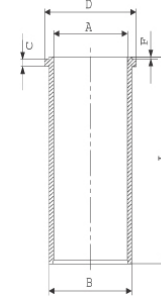

HINO - Ø 110

14-049960-00-DH

**Motor Özellikleri**  
(Engine Specifications)

İmalatçı (Manufacturer):  
HINO  
Çap (Diameter): Ø 110  
FM Grup No: 3503

**EH 700, H07 C**  
6 Sil. Dizel 6443cc 17, 7:1  
BW 301, BX 321, BX 341,  
BX 401, FD 171-176, FE 172,  
FF 172, GD 174, KG 175, KL 505

**Piston Ölçüleri**  
(Piston Dimensions)

**Piston Parça No**  
(Piston Part No)

**Segman Seti**  
(Ring Set)

**Silindir Gömleği**  
(Liner)

14-049960-00-D  
B : 113.000  
L : 204.000  
D : 117.950  
C : 8.000  
F : 0.810

Dış Yüzeyi Fosfat Kaplı  
(Outer Surface  
Phosphate Coated)

**Silindir Kit**  
(Assembly Set)

**Piston - Blok Montaj**  
Yüksekliği  
(Piston - Block  
Assembly Height)