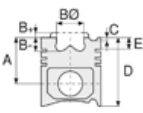

HINO - Ø 110

14-049960-00-DH

**Motor Özellikleri**  
(Engine Specifications)

İmalatçı (Manufacturer):  
HINO  
Çap (Diameter): Ø 110  
FM Grup No: 3503

**EH 700, H07 C**  
6 Sil. Dizel 6443cc 17, 7:1  
BW 301, BX 321, BX 341,  
BX 401, FD 171-176, FE 172,  
FF 172, GD 174, KG 175, KL 505

**Piston Ölçüleri**  
(Piston Dimensions)

**Piston Parça No**  
(Piston Part No)

**Segman Seti**  
(Ring Set)

**Silindir Gömleği**  
(Liner)

14-049960-00-D  
B : 113.000  
L : 204.000  
D : 117.950  
C : 8.000  
F : 0.810

Dış Yüzeyi Fosfat Kaplı  
(Outer Surface  
Phosphate Coated)

**Silindir Kit**  
(Assembly Set)

**Piston - Blok Montaj**  
Yüksekliği  
(Piston - Block  
Assembly Height)