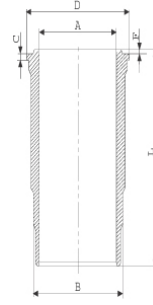

VOLVO - Ø 107

14-450810-00-WH

**Motor Özellikleri**  
(Engine Specifications)

İmalatçı (Manufacturer):  
VOLVO  
Çap (Diameter): Ø 107  
FM Grup No: 88001

**D7C Euro2**  
6 Sil. Dizel 7300cc 184  
Kw (250 PS) 5000,  
7000, B7L, FM7  
1998...

**Piston Ölçüleri**  
(Piston Dimensions)

**Piston Parça No**  
(Piston Part No)

**Segman Seti**  
(Ring Set)

**Silindir Gömleği**  
(Liner)

14-450810-00-WH  
B : 117.000  
L : 256.800  
D : 129.400  
C : 9.400  
F : 1.000

**Silindir Kit**  
(Assembly Set)

**Piston - Blok Montaj**  
Yüksekliği  
(Piston - Block  
Assembly Height)