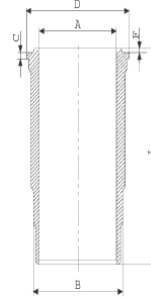

Piston Ölçüleri
(Piston Dimensions)

A : 71.600
B- : 12.400
BØ : 65.000
BX : 10.000
C1 : 2.600
D : 134.600
E : 18.900

Pim: 38 x 90

Piston Özellikleri
(Piston Features)

Gözarası düz
(Flat Eye Gap)

Piston Parça No
(Piston Part No)

87-703600-12
87-70310-STD

Segman Seti
(Ring Set)

06-703600-10-STD

2.500  P STD
3.000  P STD
3.000  P STD
6.000  P STD
6.000  P STD

Silindir Gömleği
(Liner)

14-351150-00-WH

B : 120.000
L : 238.500
D : 129.000
C : 8.000
F : 0.500