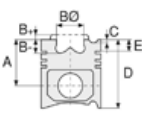

BUKH - Ø 105

87-70310-STD

Motor Özellikleri
(Engine Specifications)

İmalatçı (Manufacturer):
BUKH
Çap (Diameter): Ø 105
FM Grup No: 1502

4K 105
4 Sil. Dizel 51Kw (68PS)
TRAKTOR 4x105

6K 105
6 Sil. Dizel 75Kw (101PS)
TRAKTOR 4x105
1961....

Piston Ölçüleri
(Piston Dimensions)

A : 71.600
B- : 12.400
BØ : 65.000
BX : 10.000
C1 : 2.600
D : 134.600
E : 18.900

Pim: 38 x 90

Piston Özellikleri
(Piston Features)

Gözarası düz
(Flat Eye Gap)

Piston Parça No
(Piston Part No)

87-703600-12
87-70310-STD

Segman Seti
(Ring Set)

06-703600-10-STD

2.500  P STD
3.000  P STD
3.000  P STD
6.000  P STD
6.000  P STD

Silindir Gömleği
(Liner)

14-351150-00-WH

B : 120.000
L : 238.500
D : 129.000
C : 8.000
F : 0.500