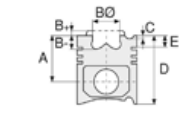

KIA - Ø 92,04

87-71343-STD

Motor Özellikleri
(Engine Specifications)

İmalatçı (Manufacturer):
KIA
Çap (Diameter): Ø 92,04
FM Grup No: 4604

SF2400

4 Sil. Dizel 2367cc
53 Kw (72 PS) 21,7:1
CERES K2400

Piston Ölçüleri
(Piston Dimensions)

A : 50.600
B- : 1.950
BX : 5.000
D : 94.600
E : 14.200

Pim: 28 x 75

Piston Özellikleri
(Piston Features)

Segman Taşıyıcı
(Ring Carrier)
Çelik Plaka
(Steel Strut)
Gözarası Düz
(Flat Eye Gap)

Piston Parça No
(Piston Part No)

87-253600-02
87-71343-STD
87-253607-02
87-71343 050

Segman Seti
(Ring Set)

06-253600-00-STD
06-253607-00 0,50 mm
2.385 CRP KV1
2.385 P STD
4.000 CRP STD

Silindir Gömleği
(Liner)

14-048570-00-D
B : 96.885
L : 167.000
D : 101.000
C : 3.700
F : 0.700