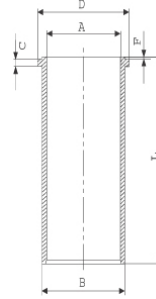

KIA - Ø 92,04

87-71343-STD

Motor Özellikleri
(Engine Specifications)

İmalatçı (Manufacturer):
KIA
Çap (Diameter): Ø 92,04
FM Grup No: 4604

SF2400

4 Sil. Dizel 2367cc
53 Kw (72 PS) 21,7:1
CERES K2400

Piston Ölçüleri
(Piston Dimensions)

A : 50.600
B- : 1.950
BX : 5.000
D : 94.600
E : 14.200

Pim: 28 x 75

Piston Özellikleri
(Piston Features)

Segman Taşıyıcı
(Ring Carrier)
Çelik Plaka
(Steel Strut)
Gözarası Düz
(Flat Eye Gap)

Piston Parça No
(Piston Part No)

87-253600-02
87-71343-STD
87-253607-02
87-71343 050

Segman Seti
(Ring Set)

06-253600-00-STD
06-253607-00 0,50 mm
2.385 CRP KV1
2.385 P STD
4.000 CRP STD

Silindir Gömleği
(Liner)

14-048570-00-D
B : 96.885
L : 167.000
D : 101.000
C : 3.700
F : 0.700

Silindir Kit
(Assembly Set)

Piston - Blok Montaj
Yüksekliği
(Piston - Block
Assembly Height)

+ 0,20 / + 0,35