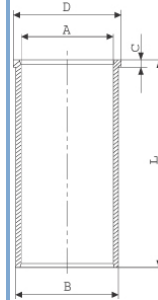

Silindir Gömleği
(Liner)

14-021980-00 D
B : 104.280
L : 226.440
D : 107.380
C : 3.800

14-021981-00 D
B : 104.780
L : 226.440
D : 107.400
C : 4.000

Dış Çap 0,50 mm. farklı
(Outer Diameter
0,50 mm Different)

14-021982-00 D
B : 105.280
L : 226.440
D : 107.420
C : 4.250

Dış Çap 1,00 mm. farklı
(Outer Diameter
1,00 mm Different)