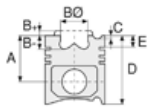

Dış Çap 0,50 mm. farklı
(Outer Diameter
0,50 mm Different)

14-021982-00 D
B : 105.280
L : 226.440
D : 107.420
C : 4.250

Dış Çap 1,00 mm. farklı
(Outer Diameter
1,00 mm Different)

Silindir Kit
(Assembly Set)

Piston - Blok Montaj
Yüksekliği
(Piston - Block
Assembly Height)

+ 0,28 / + 0,48

Motor Özellikleri
(Engine Specifications)

Piston Ölçüleri
(Piston Dimensions)

Piston Parça No
(Piston Part No)

Segman Seti
(Ring Set)

Dış Çap 0,50mm Farklı
(Outer Diameter
0,50 mm Different)

14-045822-10 D
B : 104.330
L : 227.280
D : 107.420
C : 4.800
F : 0.900

Dış Çap 1,00mm Farklı
(Outer Diameter
1,00 mm Different)

14-045823-10 D
B : 104.830
L : 227.280
D : 107.920
C : 5.300
F : 0.900

Dış Çap 1,50 mm farklı
(Outer Diameter
1,50 mm Different)