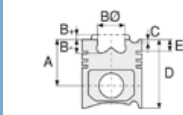

D 39 C

4 Sil. Dizel 3864cc
48/60 Kw (59/80 PS) 16:1
3 Yuva Segmanlı (3 Slot
Segmented)
D 350 KAMYONET
1961....

Piston Ölçüleri
(Piston Dimensions)

A : 70.440
B - : 20.590
BØ : 61.000
BX : 3.180
D : 121.240
E : 21.540

Piston - Blok Montaj
Yüksekliği
(Piston - Block
Assembly Height)

+ 0,28 / + 0,48

Motor Özellikleri
(Engine Specifications)

Piston Ölçüleri
(Piston Dimensions)

Piston Parça No
(Piston Part No)

Segman Seti
(Ring Set)

Dış Çap 0,50mm Farklı
(Outer Diameter
0,50 mm Different)

14-045822-10 D
B : 104.330
L : 227.280
D : 107.420
C : 4.800
F : 0.900

Dış Çap 1,00mm Farklı
(Outer Diameter
1,00 mm Different)

14-045823-10 D
B : 104.830
L : 227.280
D : 107.920
C : 5.300
F : 0.900

Dış Çap 1,50 mm farklı
(Outer Diameter
1,50 mm Different)