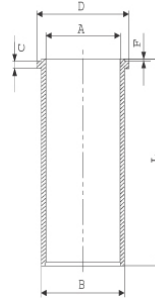

Piston - Blok Montaj
Yüksekliği
(Piston - Block
Assembly Height)

+ 0,28 / + 0,48

Motor Özellikleri
(Engine Specifications)

Piston Ölçüleri
(Piston Dimensions)

Piston Parça No
(Piston Part No)

Segman Seti
(Ring Set)

Silindir Gömleği
(Liner)

Silindir Kit
(Assembly Set)

Piston - Blok Montaj
Yüksekliği
(Piston - Block
Assembly Height)

14-045820-10 D
B : 103.330
L : 227.280
D : 106.420
C : 3.800
F : 0.900

14-045821-10 D
B : 103.830
L : 227.280
D : 106.920
C : 4.300
F : 0.900

Dış Çap 0,50mm Farklı
(Outer Diameter
0,50 mm Different)

14-045822-10 D
B : 104.330
L : 227.280
D : 107.420
C : 4.800
F : 0.900

Dış Çap 1,00mm Farklı
(Outer Diameter
1,00 mm Different)

14-045823-10 D
B : 104.830
L : 227.280
D : 107.920
C : 5.300
F : 0.900

Dış Çap 1,50 mm farklı
(Outer Diameter
1,50 mm Different)