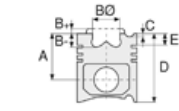

Piston Ölçüleri
(Piston Dimensions)

A : 46.000
B- : 12.350
BØ : 46.500
C1 : 0.300
D : 70.500
E : 9.000

Pim : 30 x 60

Piston Özellikleri
(Piston Features)

Segman Taşıyıcı
(Ring Carrier)
Soğutma Kanallı
(Cooling Gallery)
Yağ Püskürtme Oyuğu
(Oil Jet Cut-Out)
Gözarası Konik
(Conical Eye Gap)

Piston Parça No
(Piston Part No)

87-890000-02
87-71974-STD
87-890007-02
87-71974-0,50

Segman Seti
(Ring Set)

06-890000-00-STD
06-890007-00-0,50 mm
2.000 CKP KV1
1.750 P F14
2.000 CRP GOE

Silindir Gömleği
(Liner)

Silindir Kit
(Assembly Set)

Piston - Blok Montaj
Yüksekliği
(Piston - Block
Assembly Height)

1,116 mm / 1,184 mm
Conta İle (With Gasket)
0,387 / 0,551