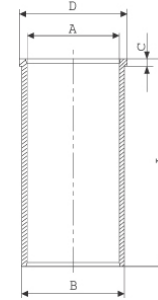

A : 80.000
B- : 19.500
BØ : 75.200
BX : 2.000
BY : 2.500
C1 : 0.600
C2 : 0.600
D : 123.000
E : 14.000

Pim: 50 x 105

Piston Özellikleri
(Piston Features)

Segman Taşıyıcı
(Ring Carrier)
Soğutma Kanallı
(Coolin Gallery)
Yağ Püskürtme Oyuğu
(Oil Jet Cut-out)
Gözarası Konik
(Conical Eye Gap)

Piston Parça No
(Piston Part No)

87-852400-02
87-72041-STD

Segman Seti
(Ring Set)

06-852400-20-STD
3.500 CK KV1
3.000 CRP GOE
4.000 CRP STD

Silindir Gömleği
(Liner)

14-021210-20-DH
B : 130.000
L : 241.000
D : 136.300
C : 4.740

14-021211-20-DH
B : 130.250
L : 241.000
D : 136.550
C : 5.105

Dıştan 0,25 mm Farklı
(Outer Diameter
0,25 mm Different)

14-021212-20-DH
B : 130.500
L : 241.000
D : 136.500
C : 5.105

Dış Çap 0,50 mm Farklı
(Outer Diameter
0,50 mm Different)

14-021213-00-DH
B : 130.250
L : 241.000
D : 136.300
C : 4.800

14-021214-30-DH
B : 130.500
L : 241.000
D : 136.000
C : 4.800

Silindir Kit
(Assembly Set)

Piston - Blok Montaj
Yüksekliği
(Piston - Block
Assembly Height)