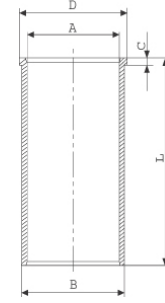

Piston Ölçüleri
(Piston Dimensions)

A : 63.600
B- : 19.300
BØ : 54.100
BX : 5.100
BY : 2.000
D : 114.400
E : 17.880

Pim: 34,925 x 84,1

Piston Özellikleri
(Piston Features)

Gözarası Düz
(Flat Eye Gap)

Piston Parça No
(Piston Part No)

87-315000-02
87-72056-STD

Segman Seti
(Ring Set)

06-315000-10-STD
06-315007-10 0,50 mm

2.385 CRP KVI
2.385 P STD
2.385 P STD
6.355 CRP STD
6.335 P STD

Silindir Gömleği
(Liner)

14-261770-00-WH

B : 112.700
L : 207.400
D : 121.700
C : 7.100
F : 1.400