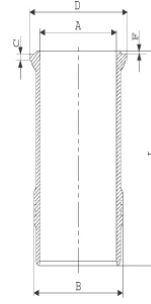

Motor Özellikleri
(Engine Specifications)

İmalatçı (Manufacturer):
SUPER STAR
Çap (Diameter): Ø 108
FM Grup No: 8002

1 Sil. Dizel 19 PS

2 Sil. Dizel 39 HP

Piston Ölçüleri
(Piston Dimensions)

A : 63.600
B - : 20.000
BØ : 55.570
BX : 6.000
BY : 3.000
D : 108.000
E : 14.000

Pim: 35 x 85

Piston Özellikleri
(Piston Features)

Çelik Plaka
(Steel Strut)
Gözarası Düz
(Flat Eye Gap)

Piston Parça No
(Piston Part No)

87-076460-22
87-72060-STD

Segman Seti
(Ring Set)

06-076460-00-STD

3.000 CRP STD
3.000 P STD
3.000 P STD
5.000 CRP STD

Silindir Gömleği
(Liner)

14-265190-01-WH

B : 121.000
L : 207.400
D : 127.700
C : 7.100
F : 1.400

Silindir Kit
(Assembly Set)

88-076460-22-STD
88-72060-STD

Piston - Blok Montaj
Yüksekliği
(Piston - Block
Assembly Height)