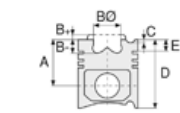

Motor Özellikleri
(Engine Specifications)

İmalatçı (Manufacturer):
SUPER STAR
Çap (Diameter): Ø 108
FM Grup No: 8002

1 Sil. Dizel 19 PS

2 Sil. Dizel 39 HP

Piston Ölçüleri
(Piston Dimensions)

A : 63.600
B - : 20.000
BØ : 55.570
BX : 6.000
BY : 3.000
D : 108.000
E : 14.000

Pim: 35 x 85

Piston Özellikleri
(Piston Features)

Çelik Plaka
(Steel Strut)
Gözarası Düz
(Flat Eye Gap)

Piston Parça No
(Piston Part No)

87-076460-22
87-72060-STD

Segman Seti
(Ring Set)

06-076460-00-STD

3.000 CRP STD
3.000 P STD
3.000 P STD
5.000 CRP STD

Silindir Gömleği
(Liner)

14-265190-01-WH

B : 121.000
L : 207.400
D : 127.700
C : 7.100
F : 1.400

Silindir Kit
(Assembly Set)

88-076460-22-STD
88-72060-STD

Piston - Blok Montaj
Yüksekliği
(Piston - Block
Assembly Height)