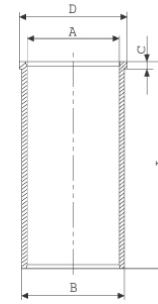

TOYOTA - Ø 79

87-72069-STD

Motor Özellikleri
(Engine Specifications)

İmalatçı (Manufacturer):
TOYOTA
Çap (Diameter): Ø 79
FM Grup No: 8206

1.4 VVT-i
4 Sil. Benzinli 1398cc
97 PS
COROLLA 1.4
TERRA VVT-i
2001....

Piston Ölçüleri
(Piston Dimensions)

A : 32.200
B- : 2.000
C1 : 5.420
D : 51.700
E : 7.700

Pim: 20 x 50

Piston Özellikleri
(Piston Features)

Sert Anotlama
(Hard Anodizing)
Gözarası Düz
(Flat Eye Gap)

Piston Parça No
(Piston Part No)

87-898300-22
87-72069-STD
87-898307-22
87-72069-050

Segman Seti
(Ring Set)

06-898300-50-STD
06-898307-50 0,50 mm
1.200 CR ST
1.200 P GOE
3.000 ST

Silindir Gömleği
(Liner)

14-021810-00-D
B : 82.000
L : 140.000
D : 83.000
C : 5.000

14-021811-00-D

B : 82.500
L : 140.000
D : 83.500
C : 5.000

Dış Çap 0,50 mm Farklı
(Outer Diameter
0,50 mm Different)

Silindir Kit
(Assembly Set)

Piston - Blok Montaj
Yüksekliği
(Piston - Block
Assembly Height)