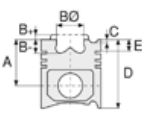

TOYOTA - Ø 79

87-72069-STD

Motor Özellikleri
(Engine Specifications)

İmalatçı (Manufacturer):
TOYOTA
Çap (Diameter): Ø 79
FM Grup No: 8206

1.4 VVT-i
4 Sil. Benzinli 1398cc
97 PS
COROLLA 1.4
TERRA VVT-i
2001....

Piston Ölçüleri
(Piston Dimensions)

A : 32.200
B- : 2.000
C1 : 5.420
D : 51.700
E : 7.700

Pim: 20 x 50

Piston Özellikleri
(Piston Features)

Sert Anotlama
(Hard Anodizing)
Gözarası Düz
(Flat Eye Gap)

Piston Parça No
(Piston Part No)

87-898300-22
87-72069-STD
87-898307-22
87-72069-050

Segman Seti
(Ring Set)

06-898300-50-STD
06-898307-50 0,50 mm
1.200 CR ST
1.200 P GOE
3.000 ST

Silindir Gömleği
(Liner)

14-021810-00-D
B : 82.000
L : 140.000
D : 83.000
C : 5.000

14-021811-00-D

B : 82.500
L : 140.000
D : 83.500
C : 5.000

Dış Çap 0,50 mm Farklı
(Outer Diameter
0,50 mm Different)

Silindir Kit
(Assembly Set)

Piston - Blok Montaj
Yüksekliği
(Piston - Block
Assembly Height)