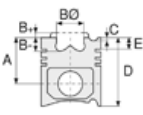

TOYOTA - Ø 81

87-72071-STD

Motor Özellikleri
(Engine Specifications)

İmalatçı (Manufacturer):
TOYOTA
Çap (Diameter): Ø 81
FM Grup No: 8201

4 AFE
4 Sil. Benzinli 1600cc
Enjeksiyonlu (Injection)
Corolla 1,6 Lt
1987....

Piston Ölçüleri
(Piston Dimensions)

A : 30.500
B- : 2.600
C1 : 2.200
C2 : 2.500
D : 55.500
E : 5.200

Pim: 20 x 56

Piston Özellikleri
(Piston Features)

Sert Anotlama
(Hard Anodizing)
Biyel Koluna Sıkı Geçme
(Close-fit to
Connecting Rod)
Gözarası Düz
(Flat Eye Gap)

Piston Parça No
(Piston Part No)

87-374800-02
87-72071-STD

87-374807-02
87-72071 050

Segman Seti
(Ring Set)

06-374800-50-STD
06-374807-50 0,50 mm

1.200 CRP KV1
1.500 P F14
3.000 CR ST

Silindir Gömleği
(Liner)