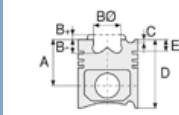

TOYOTA - Ø 95

87-72079-STD

Motor Özellikleri
(Engine Specifications)

İmalatçı (Manufacturer):
TOYOTA
Çap (Diameter): Ø 95
FM Grup No: 8205

B
4 Sil. Dizel 2977cc 21:1
Coaster3000 Bus(BU19),
Dyna 3000(BU10),
Dyna 3000(BU12),
Dyna 3000(BU15),
Dyna 3000(BU20),
Dyna 3000(BU22),
Dyna 3000(BU30),
Dyna 3000(BU35),
Dyna 3000(BU70),
Landcruiser3000(BJ40),
Landcruiser3000(BJ40V),
Landcruiser3000(BJ43),
Toyoace3000(BY30),
Toyoace3000(BY31),
Toyoace3000(BY31D)
1977 - 1995

Piston Ölçüleri
(Piston Dimensions)

A : 52.200
B- : 2.600
D : 101.200
E : 15.200

Pim: 29 x 79

Piston Özellikleri
(Piston Features)

Gözarası Düz
(Flat Eye Gap)

Piston Parça No
(Piston Part No)

87-898000-02
87-72079-STD

Segman Seti
(Ring Set)

06-898000-00-STD
2.570 CRP KV1
2.500 P GOE
4.500 CRP GOE

Silindir Gömleği
(Liner)

14-040100-00-D

B : 102.070
L : 190.220
D : 107.750
C : 2.550
F : 1.200

Silindir Kit
(Assembly Set)

Piston - Blok Montaj
Yüksekliği
(Piston - Block
Assembly Height)