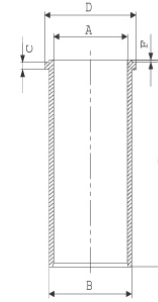

Piston Ölçüleri
(Piston Dimensions)

A : 52.200
B- : 2.600
D : 101.200
E : 15.200

Pim: 29 x 79

Piston Özellikleri
(Piston Features)

Gözarası Düz
(Flat Eye Gap)

Piston Parça No
(Piston Part No)

87-898000-02
87-72079-STD

Segman Seti
(Ring Set)

06-898000-00-STD
2.570 CRP KV1
2.500 P GOE
4.500 CRP GOE

Silindir Gömleği
(Liner)

14-040100-00-D

B : 102.070
L : 190.220
D : 107.750
C : 2.550
F : 1.200

Silindir Kit
(Assembly Set)

Piston - Blok Montaj
Yüksekliği
(Piston - Block
Assembly Height)