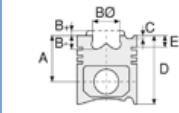

Motor Özellikleri
(Engine Specifications)

İmalatçı (Manufacturer):
VOLKSWAGEN
Çap (Diameter): Ø 75
FM Grup No: 8603

AAU
4 Sil. Benzinli 1043cc
33Kw (45 PS) 9.8:1
GOLF, POLO, VENTO
1990 - 1994

Piston Ölçüleri
(Piston Dimensions)

A : 47.370
B - : 6.800
BØ : 2.000
C1 : 1.000
D : 73.500
E : 9.500

Pim: 20 x 50

Piston Özellikleri
(Piston Features)

Çelik Plaka
(Steel Strut)
Gözarası Düz
(Flat Eye Gap)

Piston Parça No
(Piston Part No)

87-502200-02
87-72182-STD

Segman Seti
(Ring Set)

06-502200-00-STD

1.500 CRP IKA
1.500 P STD
2.500 P STD

Silindir Gömleği
(Liner)

Silindir Kit
(Assembly Set)

Piston - Blok Montaj
Yüksekliği
(Piston - Block
Assembly Height)