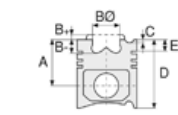

Motor Özellikleri
(Engine Specifications)

İmalatçı (Manufacturer):
John Deere
Çap (Diameter): 106,5
FM Grup No: 4241

3029T (2,9L)

3 Sil. Dizel 64-71 HP
5045D, 5055E, 5065E,
5075E, 5303, 5403, 5503
2010....

Piston Ölçüleri
(Piston Dimensions)

A : 66.300
B- : 21.750
BØ : 55.200
BX : 3.500
D : 95.300
E : 4.350

Pim: 32 x 80

Piston Özellikleri
(Piston Features)

Segman Taşıyıcı
(Ring Carrier)
Gözarası Konik
(Conical Eye Gap)

Piston Parça No
(Piston Part No)

87-856900-42
87-73158-STD

Segman Seti
(Ring Set)

06-856900-90-STD

2.420 CK KV4
2.390 P STD
3.465 CRP STD

Silindir Gömleği
(Liner)

14-450710-00-WH
B : 115.697
L : 196.815
D : 126.000
C : 6.045
F : 0.815

O-RING BİLGİ(O-Ring
Information)
24-35027-90/0
1x 117*3,50 FPM
1x 117,07*3,53 MVQ
1x 99*2,3*3,8 NBR

Silindir Kit
(Assembly Set)

88-856900-42-STD
88-73158-STD

Piston - Blok Montaj
Yüksekliği
(Piston - Block
Assembly Height)