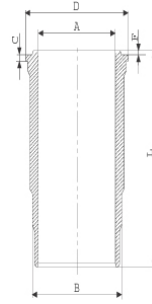

Piston Ölçüleri
(Piston Dimensions)

A : 66.300
B- : 21.750
BØ : 55.200
BX : 3.500
D : 95.300
E : 4.350

Pim: 32 x 80

Piston Özellikleri
(Piston Features)

Segman Taşıyıcı
(Ring Carrier)
Gözarası Konik
(Conical Eye Gap)

Piston Parça No
(Piston Part No)

87-856900-42
87-73158-STD

Segman Seti
(Ring Set)

06-856900-90-STD

2.420 CK KV4
2.390 P STD
3.465 CRP STD

Silindir Gömleği
(Liner)

14-450710-00-WH
B : 115.697
L : 196.815
D : 126.000
C : 6.045
F : 0.815

O-RING BİLGİ(O-Ring
Information)
24-35027-90/0
1x 117*3,50 FPM
1x 117,07*3,53 MVQ
1x 99*2,3*3,8 NBR

Silindir Kit
(Assembly Set)

88-856900-42-STD
88-73158-STD

Piston - Blok Montaj
Yüksekliği
(Piston - Block
Assembly Height)