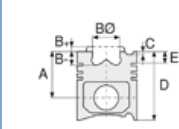

VM - Ø 83

87-73443-STD

**Motor Özellikleri**  
(Engine Specifications)

İmalatçı (Manufacturer):  
VM

Çap (Diameter): Ø 83  
FM Grup No: 8403

**3.OL RA630**

6 Sil. Dizel 2987cc  
140-202 KW-187-271  
HP 15.5:1  
GRAND CHEROKEE  
2011....

**Piston Ölçüleri**  
(Piston Dimensions)

A : 46.630  
B- : 15.800  
C1 : 1.170  
C2 : 1.220  
D : 72.630  
E : 10.000

Pim: 29,98 x 65

**Piston Özellikleri**  
(Piston Features)

Segman Taşıyıcı  
(Ring Carrier)  
Soğutma Kanallı  
(Coolin Gallery)  
Yağ Püskürtme Oyuğu  
(Oil Jet Cut-out)  
Gözarası Konik  
(Conical Eye Gap)