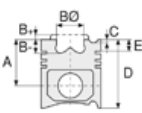

VOLVO - Ø 98

87-73648-STD

Motor Özellikleri
(Engine Specifications)

İmalatçı (Manufacturer):
VOLVO
Çap (Diameter): Ø 98
FM Grup No: 880167

TAD 620 EURO 2
(D6DLAE2) 6 Sil. Dizel
5703cc 155KW-211 PS
18,4:1 L90E
2002...

Piston Ölçüleri
(Piston Dimensions)

A : 50.700
B- : 17.500
BØ : 61.100
BX : 3.000
BY : 2.000
D : 90.700
E : 11.700

Pim : 38 x 76

Piston Özellikleri
(Piston Features)

Segman Taşıyıcı
(Ring Carrier)
Yağ Püskürtme Oyuğu
(Oil Jet Cut-Out)
Gözarası Konik
(Conical Eye Gap)

Piston Parça No
(Piston Part No)

87-127800-22
87-73648-STD

Segman Seti
(Ring Set)

06-127800-20-STD
3.000 CKS KV1
2.030 F14
3.000 CR GOE

Silindir Gömleği
(Liner)

14-022160-00-DH
B : 101.000
L : 188.000
D : 105.000
C : 4.500