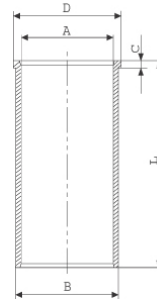

Piston Ölçüleri
(Piston Dimensions)

A : 50.700
B- : 17.500
BØ : 61.100
BX : 3.000
BY : 2.000
D : 90.700
E : 11.700

Pim : 38 x 76

Piston Özellikleri
(Piston Features)

Segman Taşıyıcı
(Ring Carrier)
Yağ Püskürtme Oyuğu
(Oil Jet Cut-Out)
Gözarası Konik
(Conical Eye Gap)

Piston Parça No
(Piston Part No)

87-127800-22
87-73648-STD

Segman Seti
(Ring Set)

06-127800-20-STD
3.000 CKS KV1
2.030 F14
3.000 CR GOE

Silindir Gömleği
(Liner)

14-022160-00-DH
B : 101.000
L : 188.000
D : 105.000
C : 4.500