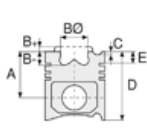

RENAULT - Ø 69

87-71985-STD

Motor Özellikleri
(Engine Specifications)

İmalatçı (Manufacturer):
RENAULT
Çap (Diameter): Ø 69
FM Grup No: 7179

D4F 732-734
4 Sil. Benzinli 1149cc
55 kw-75 PS 9;8
CLIO 1.2 16V
2012....

Piston Ölçüleri
(Piston Dimensions)

A : 26.800
B- : 1.100
BØ : 61.000
D : 44.800
E : 5.500

Pim: 17 x 53,9

Piston Özellikleri
(Piston Features)

Biyel Koluna Sıkı Geçme
(Close-fit to
Connecting Rod)
Gözarası düz
(Flat Eye Gap)

Piston Parça No
(Piston Part No)

87-870100-22
87-71985-STD
87-870107-22
87-71985 0,50

Segman Seti
(Ring Set)

06-870100-50 STD
06-870107-50 0.50 mm
1.200 NT ST
1.500 P GOE
2.500 CR ST

Silindir Gömleği
(Liner)

Silindir Kit
(Assembly Set)

Piston - Blok Montaj
Yüksekliği
(Piston - Block
Assembly Height)